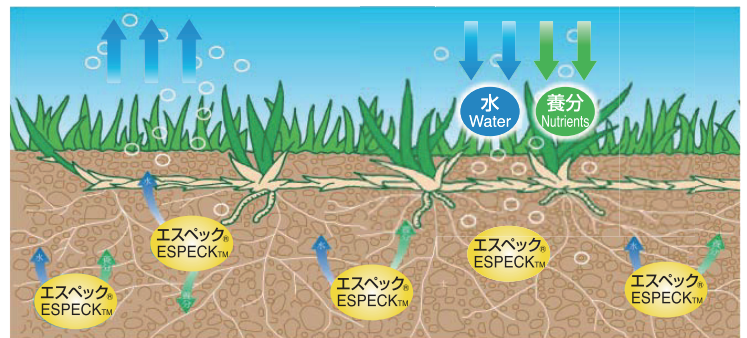

# エスペック® ESPECK™

「エスペック®」は、約1μmという非常に微細な吸水ポリマーの水分散体です。  
土中に速やかに浸透し、土粒子と結合することにより土壤に保水性を付与することができます。

“ESPECK™” is the fine micro-particles dispersion of SAP (super absorbent polymer) which size is about 1μm.  
It can penetrate into soil and give water retentivity to soil by combining with soil.

吸水性微粒子(φ1μm)  
Water-absorbing fine particles (φ1μm)

## 物性 Properties

外 観 Appearance	淡黄色乳濁液 Light yellow emulsion
主 成 分 Main ingredient	ポリアクリル酸ナトリウム Sodium acrylate polymer
保 水 能 力 Water-holding capacity	80~120倍 / 乾重量 80~120 times / dry weight
pH	6.5~7.5
粒 子 径 Particle size	約1μm About 1μm
固 形 分 Solid	9%
塩基置換容量 Cation exchange capacity	約700meq/100g乾重量 about 700meq/100g dry weight

## 特長 Features

- 優れた取扱性 ..... 水分散品のため、植物が生えている上から散布することができます。  
Excellent workability ..... It is the micro-particle dispersion, so it can be scattered on the lawn.
- 保水性 ..... 乾燥重量の約100倍の保水能力があり、土壤の保水力を高めることができます。  
Water holding performance ..... It can hold water about 100 times of it's dry weight, so enhance the water-holding capacity of soil.
- 保肥性 ..... 普通土壤の約50倍の塩基置換容量を持つため、土壤の保肥力を高め、施肥料削減にも貢献します。  
Fertilizer holding ..... It has cation exchange capacity about 50 times as large as soil, so can enhance fertilizer holding capacity of soil.
- 根の初期活着促進 ..... 植物の発芽、根の伸長を促進します。  
Initial rooting promotion ..... It can promote rooting and initial growth of plant.