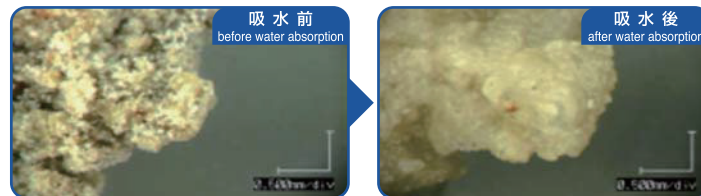

特長 Features

- 優れた取扱性 ..... 水分散品のため、植物が生えている上から散布することができます。
  Excellent workability ..... It is the micro-particle dispersion, so it can be scattered on the lawn.
- 保水性 ..... 乾燥重量の約100倍の保水能力があり、土壤の保水力を高めることができます。
  Water holding performance ..... It can hold water about 100 times of it's dry weight, so enhance the water-holding capacity of soil.
- 保肥性 ..... 普通土壤の約50倍の塩基置換容量を持つため、土壤の保肥力を高め、施肥料削減にも貢献します。
  Fertilizer holding ..... It has cation exchange capacity about 50 times as large as soil, so can enhance fertilizer holding capacity of soil.
- 根の初期活着促進 ..... 植物の発芽、根の伸長を促進します。
  Initial rooting promotion ..... It can promote rooting and initial growth of plant.

用途 Applications

- ゴルフ場メンテナンス
  Golf course maintenance